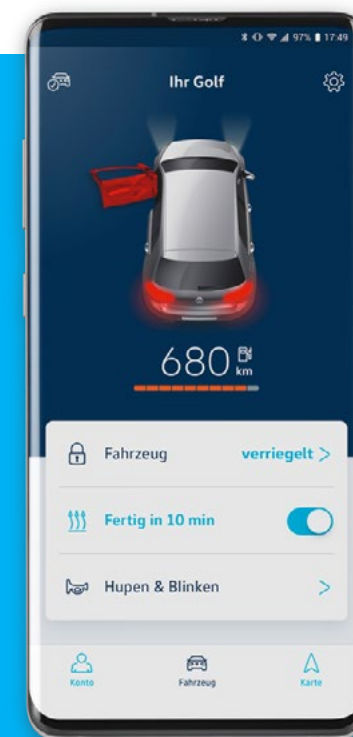

4

Активируйте онлайн-услуги

Uzziniet vairāk

Volkswagen

Загрузите бесплатное приложение Volkswagen We Connect:

Download on the App Store

GET IT ON Google Play

**[www.volkswagen.lv](http://www.volkswagen.lv)**